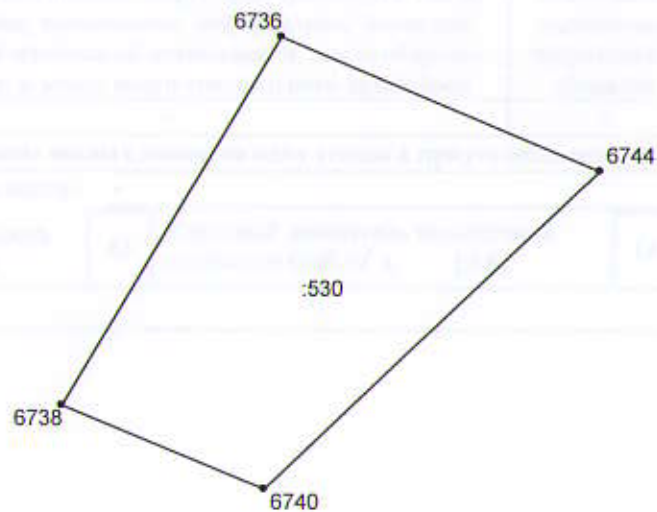

КАДАСТРОВЫЙ ПАСПОРТ ЗЕМЕЛЬНОГО УЧАСТКА (выписка из государственного кадастра недвижимости)

В.1

20 октября 2010 г.

№ 7616/203/10-2788

1	Кадастровый номер <u>76:16:020501:530</u>	2	Лист № <u>1</u>	3	Всего листов <u>3</u>			
Общие сведения								
4	Предыдущие номера: <u>76:16:020501:338</u>							
5	-			6	Дата внесения номера в государственный кадастр недвижимости: <u>20.10.2010</u>			
7	Местоположение: <u>обл. Ярославская, р-н Угличский, д. Налуцкое</u>							
8	Категория земель:							
8.1	Земли сельскохозяйственного назначения	Земли населенных пунктов	Земли промышленности, энергетики, транспорта, связи, радиовещания, телевидения, информатики, земли для обеспечения космической деятельности, земли обороны, безопасности и земли иного специального назначения	Земли особо охраняемых территорий и объектов	Земли лесного фонда	Земли водного фонда	Земли запаса	Категория не установлена
8.2	-	весь	-	-	-	-	-	-
9	Разрешенное использование: <u>Для отдельно стоящих жилых домов на одну семью с приусадебными участками</u>							
10	Фактическое использование /характеристика деятельности/: -							
11	Площадь: <u>2060±32 кв.м.</u>	12	Кадастровая стоимость (руб.): <u>40808.60</u>	13	Удельный показатель кадастровой стоимости (руб./м ²): <u>19.81</u>	14	Местная	
15	Сведения о правах: -							
16	Особые отметки: -							
17	-							
18	Дополнительные сведения для регистрации прав на образованные земельные участки	18.1	Номера образованных участков: <u>см. В.1, лист № 2</u>					
		18.2	Номер участка, преобразованного в результате выдела: -					
		18.3	Номера участков, подлежащих снятию с кадастрового учета: <u>76:16:020501:338</u>					

20 октября 2010 г.

№ 7616/203/10-2788

1	Кадастровый номер <u>76:16:020501:530</u>	2	Лист № <u>3</u>	3	Всего листов <u>3</u>
---	---	---	-----------------	---	-----------------------

4 План (чертеж, схема) земельного участка